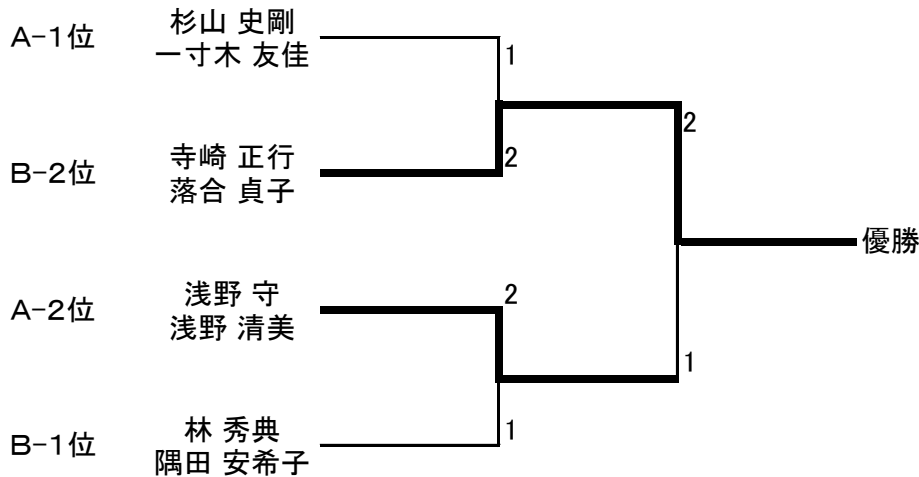

2012箱根あじさいカップ結果報告

Aクラス

Aブロック	加藤 佳希 細谷 美佐子	加藤 友行 村田 陽子	杉山 史剛 一寸木 友佳	浅野 守 浅野 清美	結果	順位
加藤 佳希 細谷 美佐子		×	×	○	1-2	3
加藤 友行 村田 陽子	○		×	×	1-2	3
杉山 史剛 一寸木 友佳	○	○		○	3-0	1
浅野 守 浅野 清美	×	○	×		1-2	2

Bブロック	石川 雅之 高野 真美子	林 秀典 隅田 安希子	村越 直哉 寺崎 美穂	寺崎 正行 落合 貞子	結果	順位
石川 雅之 高野 真美子		×	×	×	0-3	4
林 秀典 隅田 安希子	○		○	○	3-0	1
村越 直哉 寺崎 美穂	○	×		×	1-2	3
寺崎 正行 落合 貞子	○	×	○		2-1	2

Bクラス

Aブロック	篠 忠史 吉田 ひとみ	平本 雅晴 佐藤 美和子	千賀 昭英 大場 彩加	中山 勝 町井 裕子	須谷 記和 須谷 昌子	河野 意生 林 要	結果	順位
篠 忠史 吉田 ひとみ		×	○	○	○	○	4-1	2
平本 雅晴 佐藤 美和子	○		○	○	○	○	5-0	1
千賀 昭英 大場 彩加	×	×		○	×	○	2-3	4
中山 勝 町井 裕子	×	×	×		×	○	1-4	5
須谷 記和 須谷 昌子	×	×	○	○		○	3-2	3
河野 意生 林 要	×	×	×	×	×		0-5	6